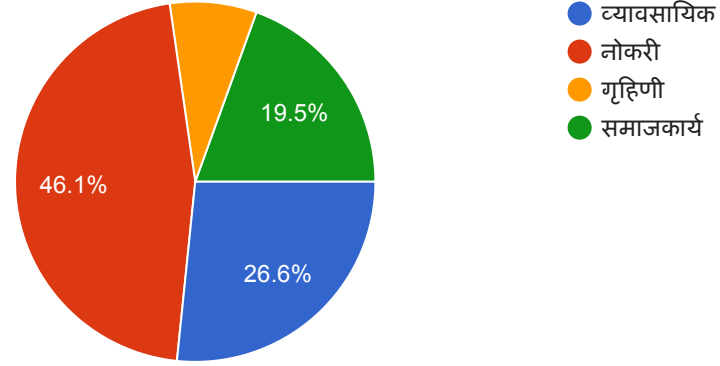

प्रश्न क्र. १) महाविद्यालयीन शिक्षणाचा आपल्या जीवनासाठी कसा फायदा झाला ?

154 responses