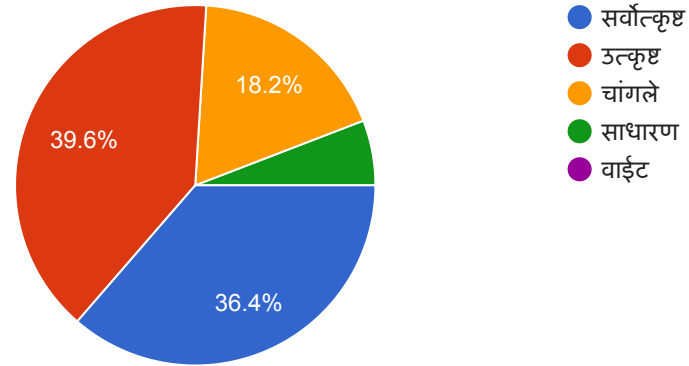

प्रश्न क्र. २) महाविद्यालयातील अध्यापनाबद्दल आपले मत काय ?

154 responses